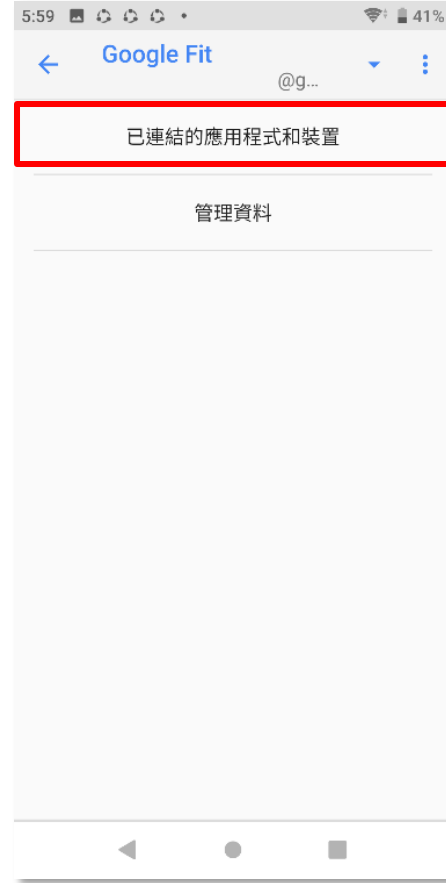

## Google Fit 用戶

1 前往手機設定頁面。

2 點擊「Google」。

3 點擊「Google Fit」。

4 點擊「已連接的應用程式和裝置」。

5 確認顯示「Emma Wellness Companion」。