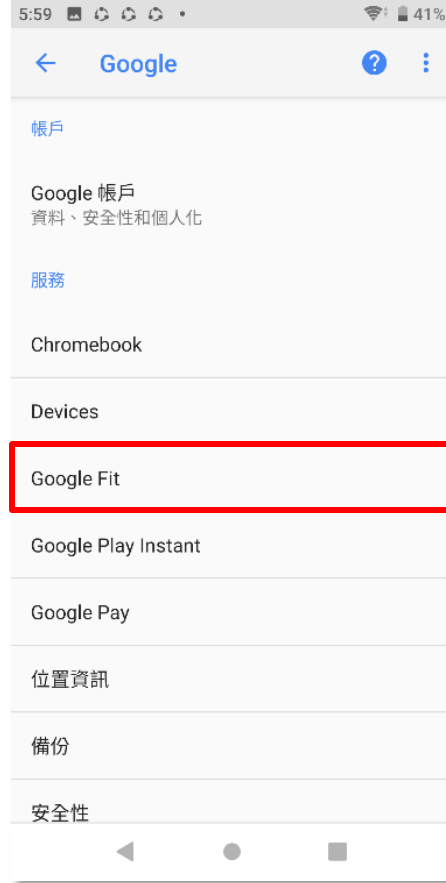

## Google Fit 用戶

1 前往手機設定頁面。

2 點擊「Google」。

3 點擊「Google Fit」。

4 點擊「已連接的應用程式和裝置」。

5 確認顯示「Emma Wellness Companion」。