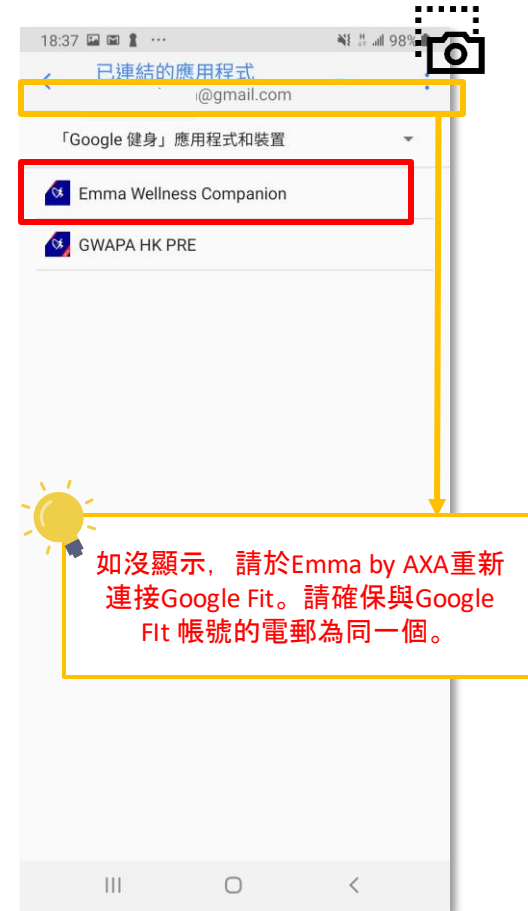

## Google Fit 用戶

1 前往手機設定頁面。

2 點擊「Google」。

3 點擊「Google Fit」。

4 點擊「已連接的應用程式和裝置」。

5 確認顯示「Emma Wellness Companion」。