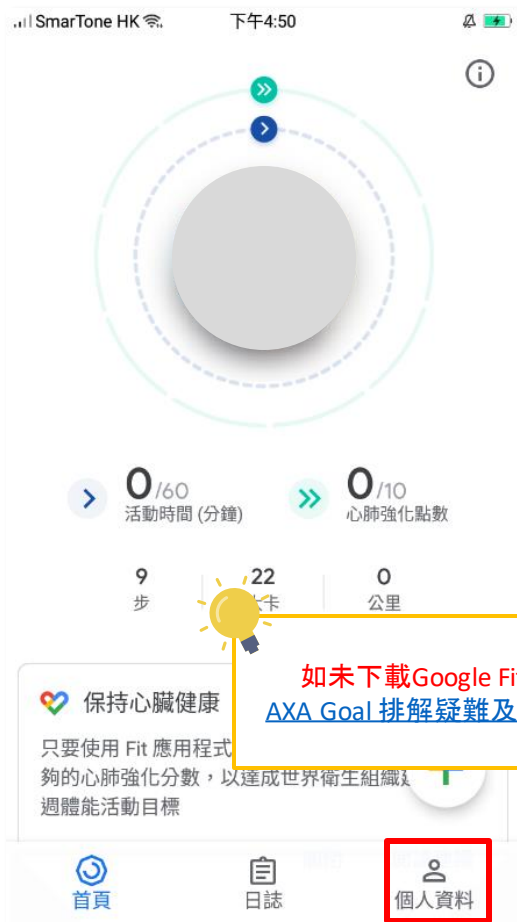

檢查追蹤裝置授權設定

Google Fit 用戶

1 開啟 Google Fit
點擊「個人資料」。